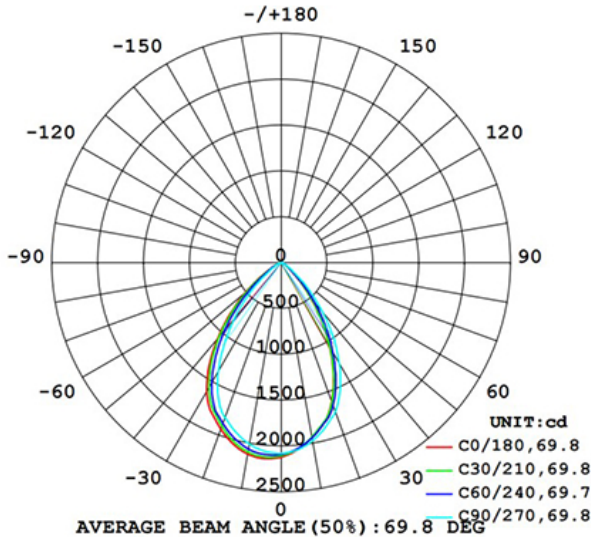

**ADJUSTABLE WATT**

<b>30</b> WATTS	<b>2,550</b> LUMENS
<b>23</b> WATTS	<b>1,955</b> LUMENS
<b>15</b> WATTS	<b>1,275</b> LUMENS

**ADJUSTABLE LIGHT COLOR**

<b>3000K</b> WARM WHITE
<b>3500K</b> BRIGHT WARM WHITE
<b>4000K</b> COOL WHITE

**Specification:**

Input Line Voltage:	120-277VAC
Input Power	30/23/15W
Input Line Frequency	60Hz
Lamp Life (Rated)	50,000hrs
Minimum Starting Temp	-20°C/-4°F
Maximum Operating Temp	40°C/104°F
CCT Adjustable	3000K/3500K/4000K
CRI	≥80
Lumens	2550/1955/1275
Beam Angle	90°
CBCP	2145