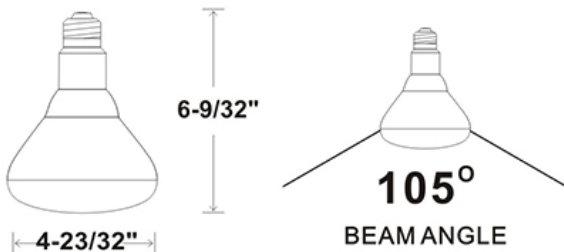

12Watt Plane [50%Ang.] [10%Ang.]

C0.0:	109.3	179.1
C30.0:	109.3	179.3
C90.0:	108.4	179.2
C150.0:	108.3	179.1

13Watt Plane [50%Ang.] [10%Ang.]

C0.0:	108.7	183.7
C30.0:	108.6	184.6
C90.0:	108.4	183.9
C150.0:	108.8	184.1