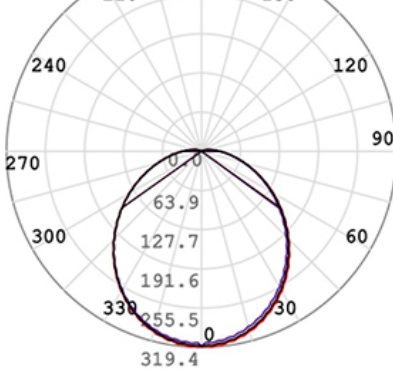

12Watt Plane [50%Ang.] [10%Ang.]

C0.0:	109.3	179.1
C30.0:	109.3	179.3
C90.0:	108.4	179.2
C150.0:	108.3	179.1

13Watt Plane [50%Ang.] [10%Ang.]

C0.0:	108.7	183.7
C30.0:	108.6	184.6
C90.0:	108.4	183.9
C150.0:	108.8	184.1