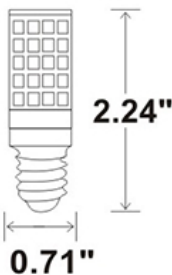

Height	E Avg/E Max	Beam Angle 90.00° Deg	Diameter
1m	20.90, 25.071x		200.00cm
2m	5.225, 6.2691x		400.00cm
3m	2.322, 2.7861x		600.00cm
4m	1.306, 1.5671x		800.00cm
5m	0.8359, 1.0031x		1000.00cm
6m	0.5805, 0.69651x		1200.00cm
7m	0.4265, 0.51171x		1400.00cm
8m	0.3265, 0.39181x		1600.00cm
9m	0.2580, 0.30961x		1800.00cm
10m	0.2090, 0.25071x		2000.00cm